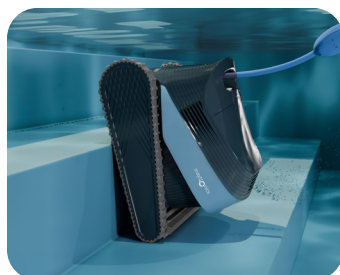

Pulizia dei gradini con getti d'acqua

Progettato per garantire una copertura completa della piscina, inclusi i gradini.