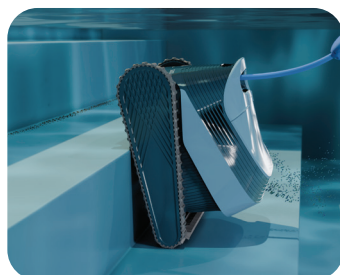

S 2000

PULIZIA PROVATA. TOCCO MODERNO.

Dove l'affidabilità comprovata incontra la comodità di nuova generazione.

Dolphin S 2000 raggiunge ogni parte della tua piscina, comprese le zone poco profonde, i gradini e i prendisole fino a 30 cm - così anche i punti più visibili restano impeccabili. **Dolphin S 2000** è dotato di filtrazione intercambiabile fine e ultra-fine per adattarsi alle esigenze della tua piscina durante tutto l'anno. Per una maggiore facilità d'uso e una copertura completa, è fornito con un cavo che evita attorcigliamenti.

La differenza Dolphin S 2000

Pulizia delle zone prendisole

Raggiunge aree poco profonde e piattaforme fino a 30 cm.

Pulizia a getto dei gradini

Progettato per garantire la copertura completa della piscina, compresi i gradini.