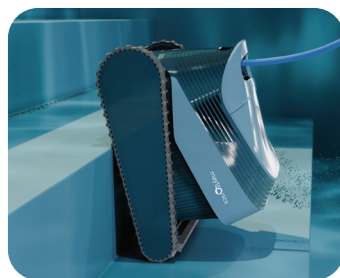

Pulizia a getto dei gradini

Progettato per garantire la copertura completa della piscina, compresi i gradini.